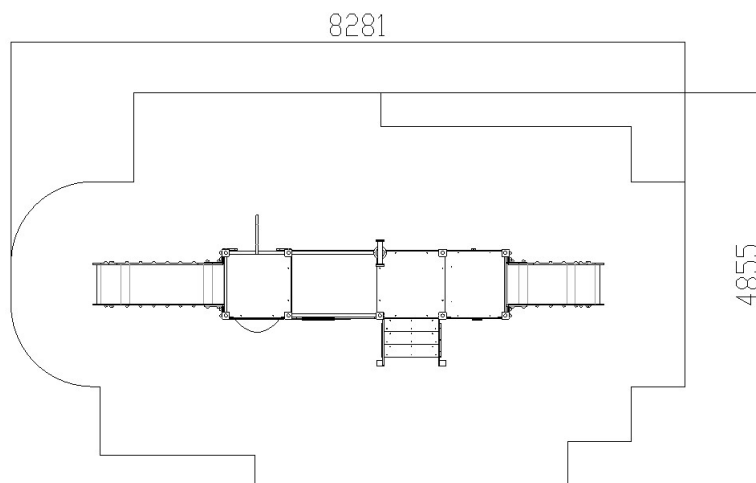

### Dane techniczne:

Wymiary

1,86 x 6,28 m

Wysokość

3,46 m

Ilość użytkowników

17 os

Strefa bezpieczeństwa

### Funkcje:

punkt widokowy

przeprawa

edukacja

zwisanie

socializacja

zjeżdżanie

wchodzenie