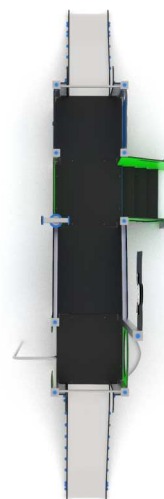

KARTA TECHNICZNA PRODUKTU

Zestaw zabawowy EPX-ZZ-124

Dane techniczne:

Wymiary

1,86 x 6,28 m

Wysokość

3,46 m

Ilość użytkowników

17 os

Strefa bezpieczeństwa

4,85 x 8,28 m

Wysokość swobodnego upadku

WSU

0,9 m

Grupa wiekowa

3-12 lat

Zgodność z normą: PN-EN 1176-1+A1:2024-03

GRUPA EPX Paweł Matera
39-205 Pustków 288
NIP: 872-217-15-19
Regon: 180498345
www.epx.com.pl
epx@epx.com.pl