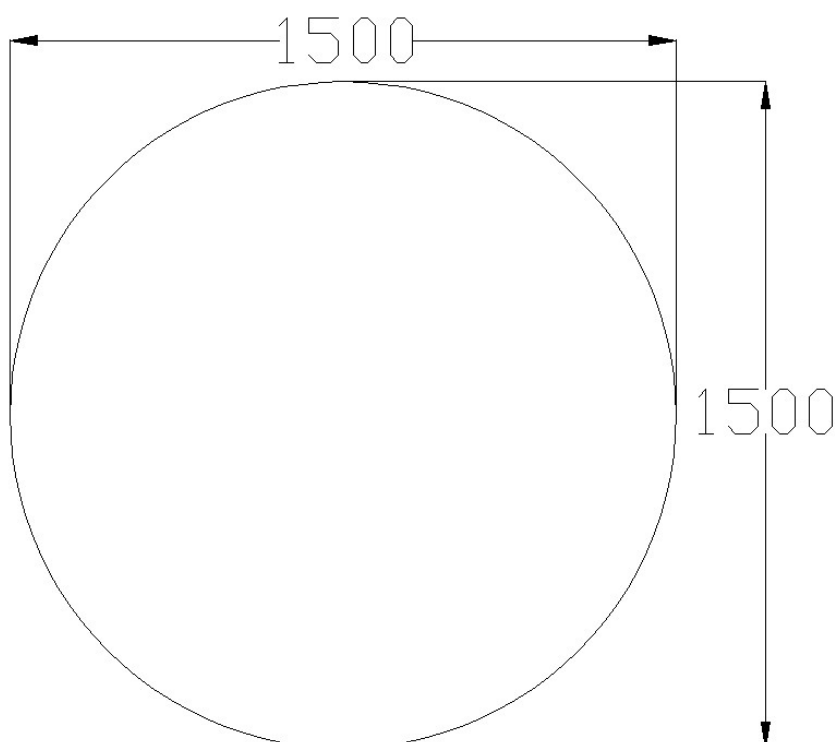

KARTA TECHNICZNA PRODUKTU

Stolik EPX-MA-098

Dane techniczne:

GRUPA EPX Paweł Matera
39-205 Pustków 288
NIP: 872-217-15-19
Regon: 180498345
www.epx.com.pl
epx@epx.com.pl

KARTA TECHNICZNA PRODUKTU

Stolik EPX-MA-098

Dane materiałowo - konstrukcyjne:

Korpus stalowy cynkowany proszkowo podkładem cynkowym oraz malowany proszkowo

Różne profile i rury stalowe nierdzewne

Kolorowe płyty HDPE

Urządzenie pokazane na rysunku jest tylko komputerową wizualizacją, w rzeczywistości produkt będzie wyglądać podobnie. Kolorystyka urządzenia może różnić się od tej przedstawionej na wizualizacji. Istnieje możliwość dostosowania materiałów konstrukcyjnych do potrzeb zamawiającego. Tolerancja wymiarowa +/- 5 cm.